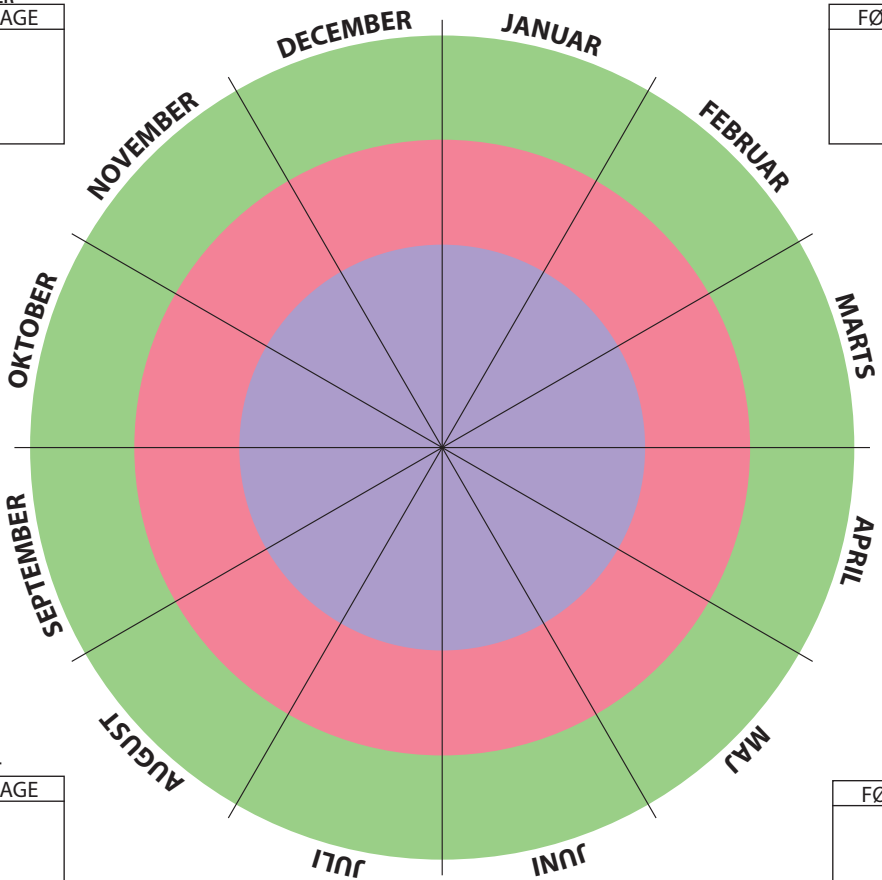

GENBESØGE

Five teal circles arranged vertically, each with a small white circle labeled "Dato" to its right.

DECEMBER
FØDSELSDAGE

JANUAR
FØDSELSDAGE

NOVEMBER
FØDSELSDAGE

FEBRUAR
FØDSELSDAGE

OKTOBER
FØDSELSDAGE

MARTS
FØDSELSDAGE

SEPTEMBER
FØDSELSDAGE

APRIL
FØDSELSDAGE

AUGUST
FØDSELSDAGE

MAJ
FØDSELSDAGE

JULI
FØDSELSDAGE

JUNI
FØDSELSDAGE

NYE BØRN

Januar
Februar
Marts
April
Maj
Juni
Juli
August
September
Oktober
November
December

■ Pædagogisk temaer
■ Interne møder
■ Eksterne møder